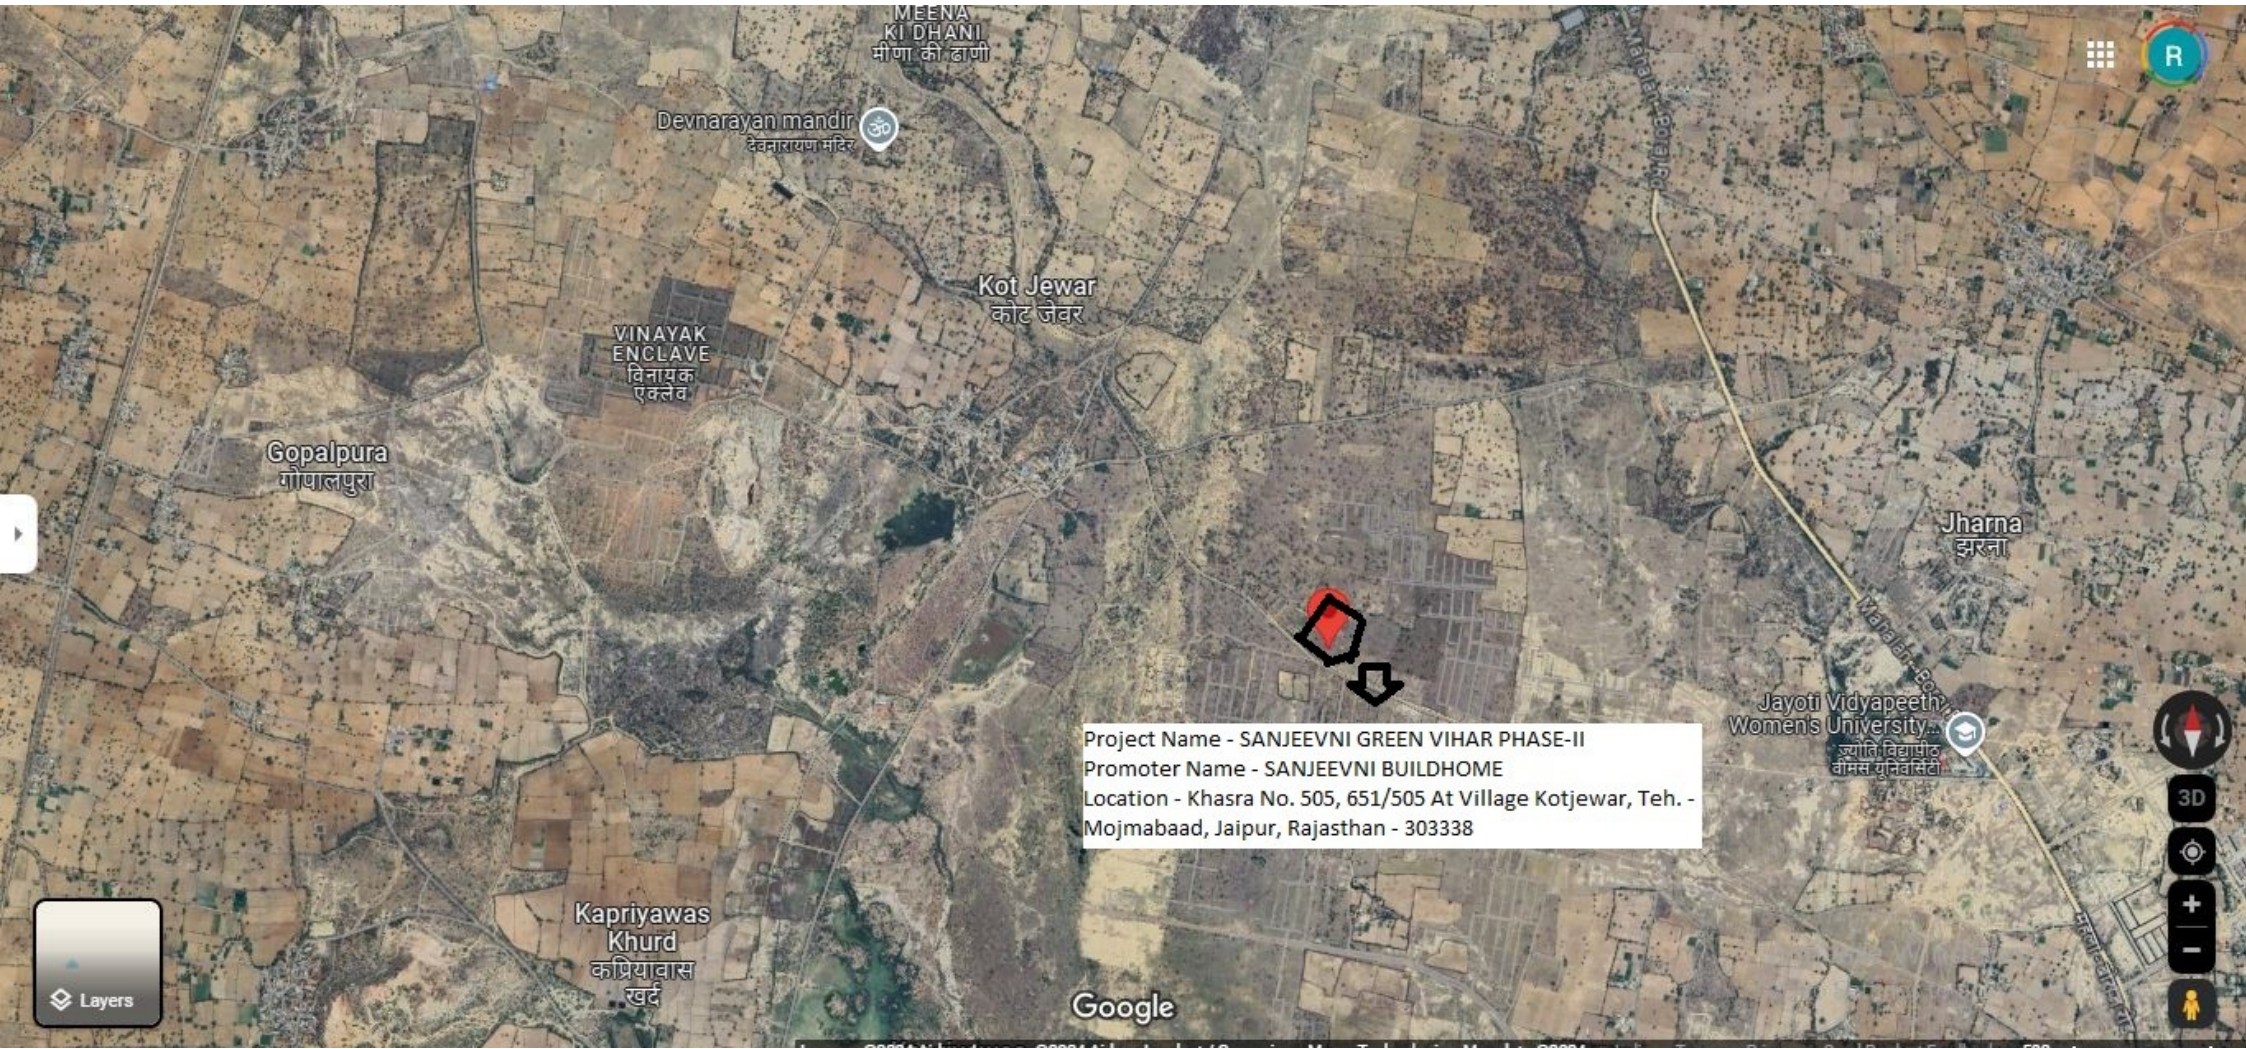

MEENA  
KI DHANI  
मीणा की ढाणी

Devnarayan mandir  
देवनायक मंदिर

Kot Jewar  
कोट जेवर

VINAYAK  
ENCLAVE  
विनायक  
एन्क्लेव

Gopalpura  
गोपालपुरा

Jharna  
झरना

Jyoti Vidyapeeth  
Women's University  
ज्योति विद्यापीठ  
वैमिस युनिवर्सिटी