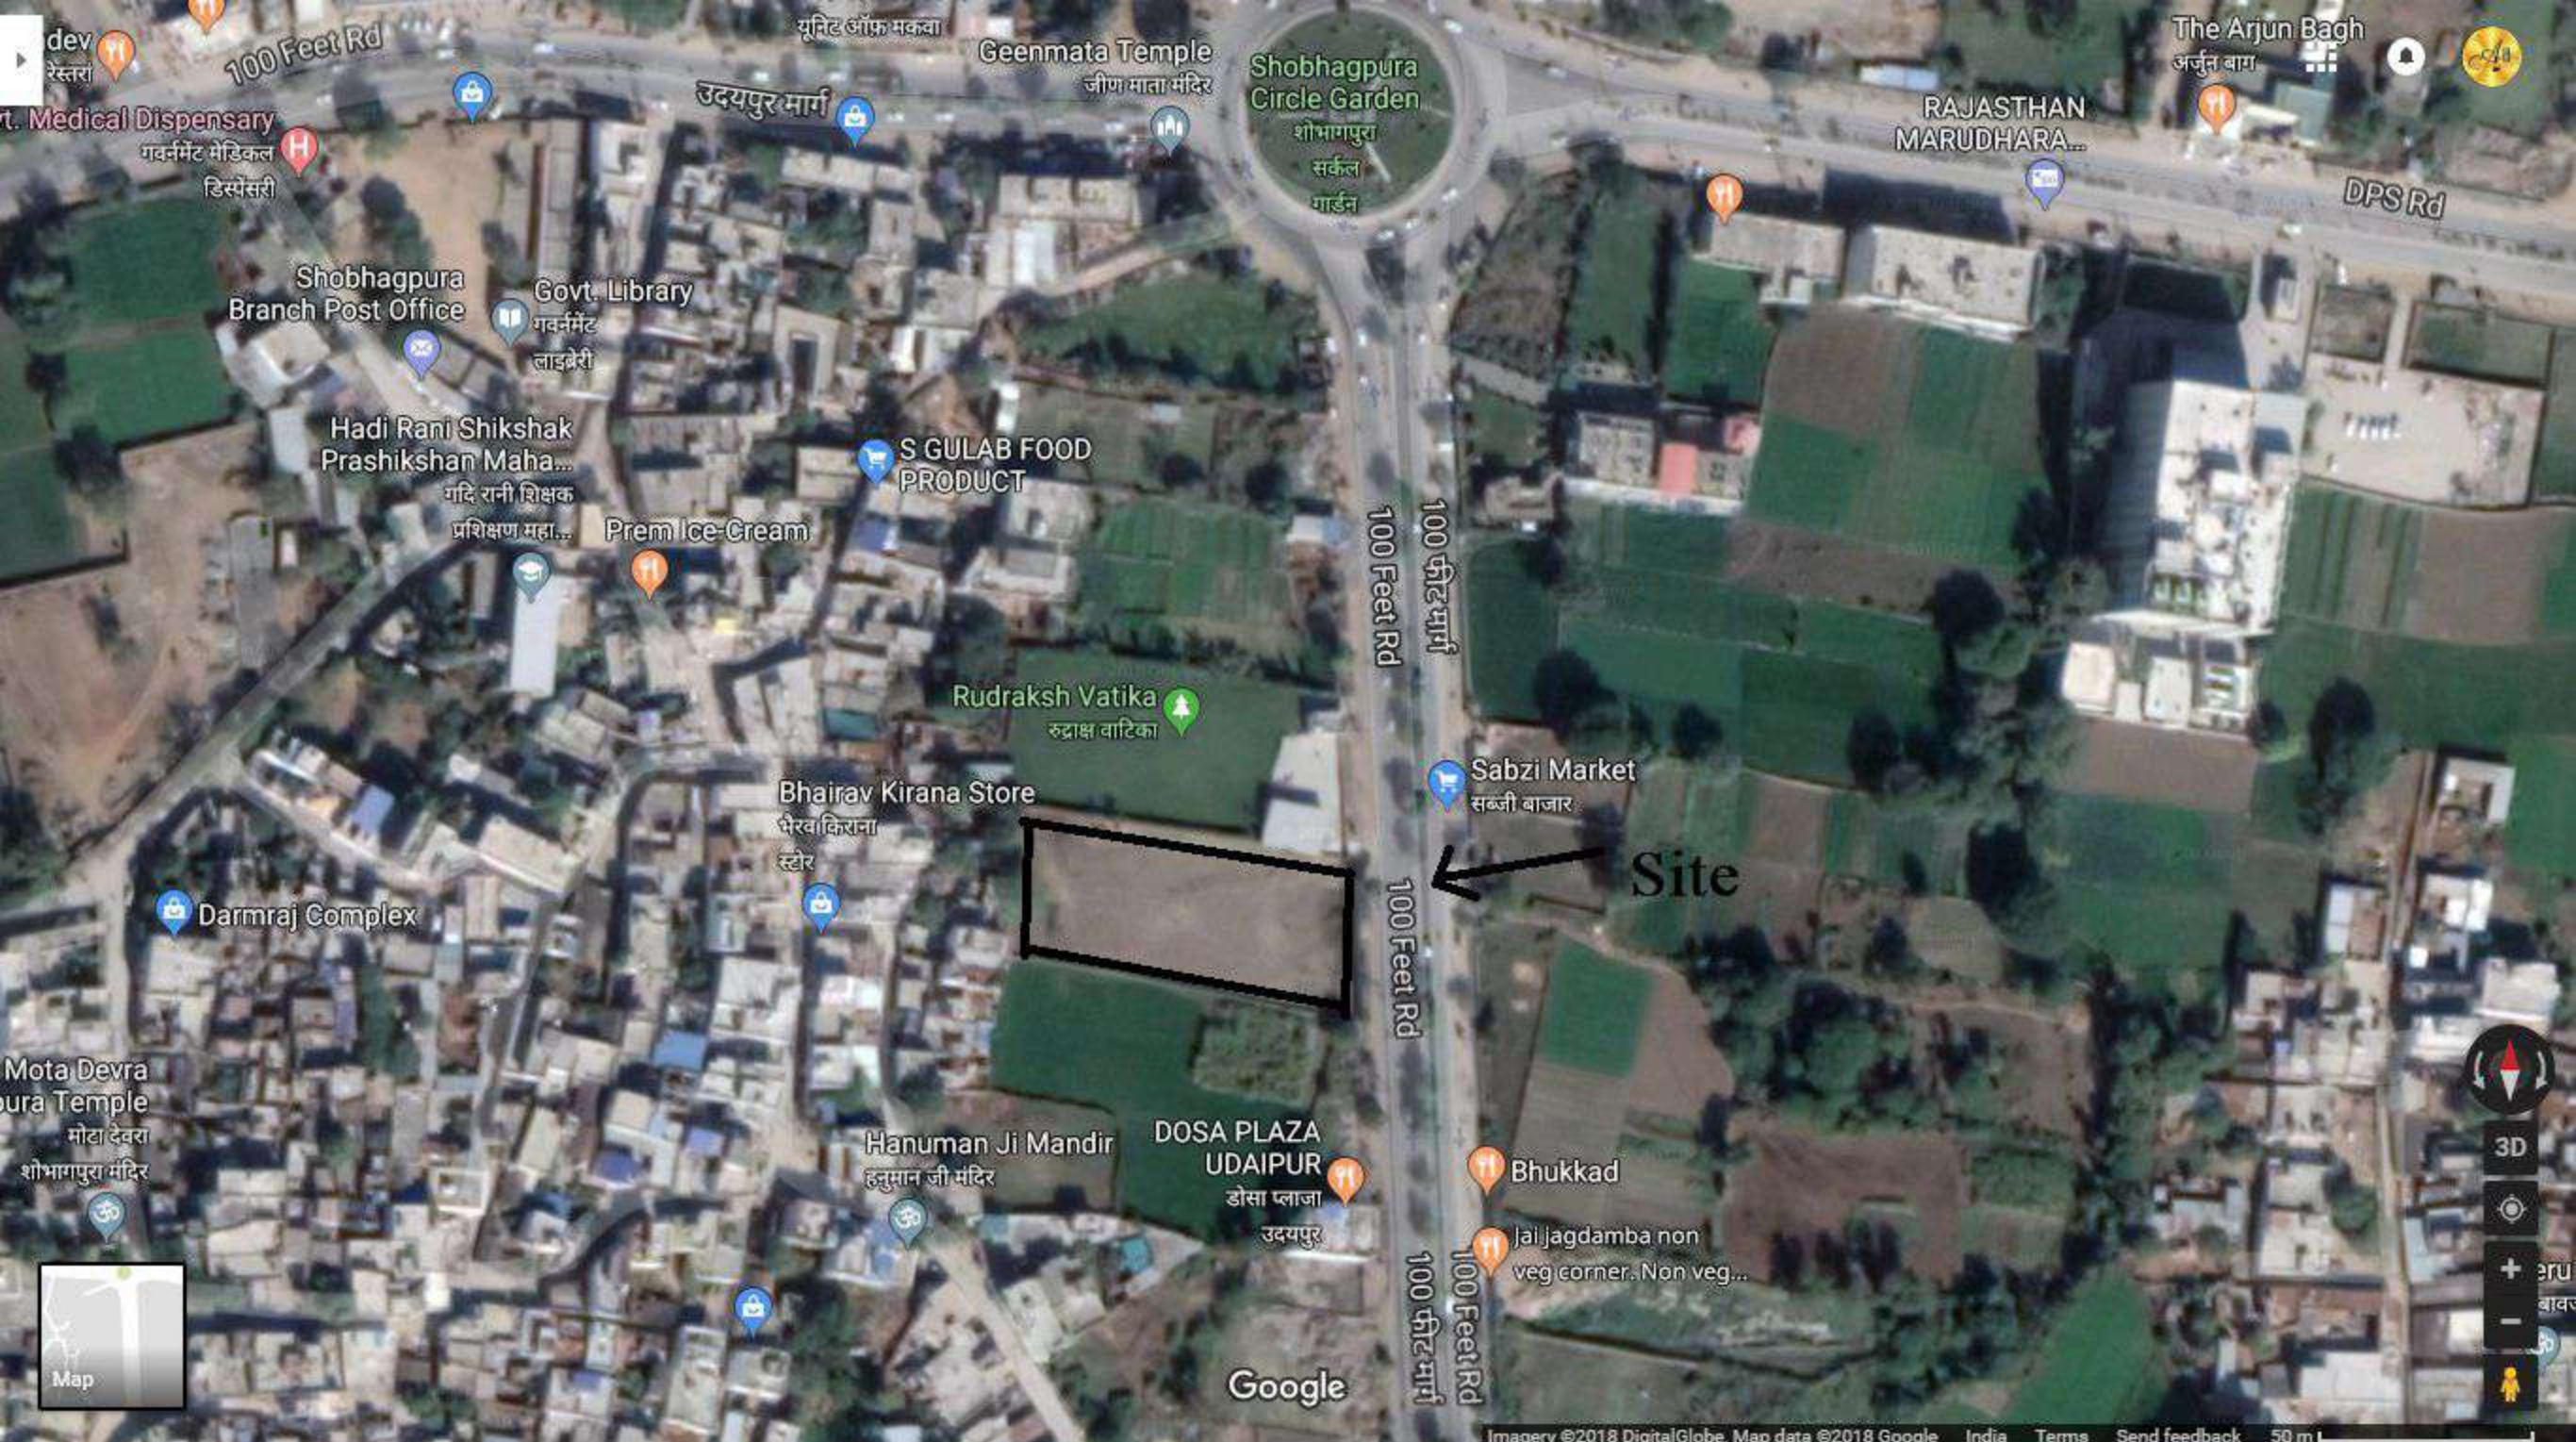

- 1) Site Name – **Roop Madhuban**  
(Project Under Arihant Vastu  
Niarmann Pvt. Ltd.)
- 2) Plot No. / Khasra No. - 826
- 3) Map Address - 24°36'20.6"N  
73°42'30.5"E
- 4) Google Map Link -  
[https://www.google.com/maps/place/24°36'20.6"N+73°42'30.5"E/@24.6057222,73.7084722,17z/data=!3m1!4b1!4m5!3m4!1s0x0:0x0!8m2!3d24.6057222!4d73.7084722](https://www.google.com/maps/place/24°36'20.6)
- 5) Address – Plot No. 826, Ward 2 ,100  
feet road, Shobhagpura, Tehsil –  
Girwa, Udaipur , Rajasthan

dev  
रेस्तरां

100 Feet Rd

यूनिट ऑफ़ मकाना

Geenmata Temple  
जीण माता मंदिर

Shobhagpura  
Circle Garden  
शोभागपुरा  
सर्कल  
गार्डन

The Arjun Bagh  
अर्जुन बाग

RAJASTHAN  
MARUDHARA...

DPS Rd

Prem Ice-Cream

S GULAB FOOD  
PRODUCT

Rudraksh Vatika  
रुद्राक्ष वाटिका

Bhairav Kirana Store  
भैरवाकिराना  
स्टोर

Darmraj Complex

Sabzi Market  
सब्जी बाजार

Site

Mota Devra  
pura Temple  
मोटा देवरा  
शोभागपुरा मंदिर